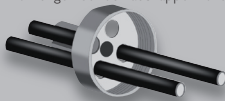

Die rein mechanische Dosenmuffe **TDM** mit Schraubdeckel ist in zwei Größen lieferbar und dient der Verbindung von Kommunikations-, Steuer- und Versorgungsleitungen von 6 bis 25 mm Kabeldurchmesser (von bis zu vier Kabel geeignet). Außerdem lassen sich die Erdkabel schnell und sicher verbinden.

Die Dosenmuffe entspricht dem Standard ÖVE IM22.

TDM 1 - CIMCO-Artikelnr. 18 4760

TDM 2 - CIMCO-Artikelnr. 18 4762

Lieferumfang:

- 1 Dosenmuffe
- 1 Tülle für 4 Kabel
- 1 Deckel
- 4 Kabelbinder kurz
- 1 Kabelbinder lang
- 1 Dose Gleitmittel
- 1 Cuttermesser

Das Schraubschlüssel-Set (CIMCO-Artikelnr. 18 4764) für TDM 2 ist im Lieferumfang nicht enthalten und muss separat bestellt werden!

Die Montage:

Die CIMCO-Dosenmuffen können auch mit wiederentfernbarem Gel gegen Eintritt von Wasser bei nicht längswasserdichten Kabeln geschützt werden.

Schritt 1:

Kabel reinigen und in vorgestanzte Bohrungen der Schraubkappe montieren.

Schritt 2:

Dichtungstüllenöffnung auf Größe des halben Kabeldurchmesser abschneiden.

Schritt 3:

Kabel durch Dichtungstüllen führen und mit Kabelbinder fixieren (ggf. Gleitmittel verwenden).