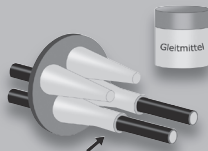

- Wasserdicht (IP 68)
- UV-beständig
- Erdalkalien- und fäulnisbeständig
- Muffenkörper aus schlagfestem Kunststoff
- Mit Lasche zur Plombensicherung gegen nicht autorisierten Zugriff (Ausführung TDM 1 und TDM 2)

Das Schraubschlüssel-Set (CIMCO-Artikelnr. 18 4764) für TDM 2 ist im Lieferumfang nicht enthalten und muss separat bestellt werden!

Die Montage:

Die CIMCO-Dosenmuffen können auch mit wiederentfernbarem Gel gegen Eintritt von Wasser bei nicht längswasserdichten Kabeln geschützt werden.

Schritt 1:

Kabel reinigen und in vorgestanzte Bohrungen der Schraubkappe montieren.

Schritt 2:

Dichtungstüllenöffnung auf Größe des halben Kabeldurchmesser abschneiden.

Schritt 3:

Kabel durch Dichtungstüllen führen und mit Kabelbinder fixieren (ggf. Gleitmittel verwenden).

Schritt 4:

kräftig verschrauben

Schritt 5:

Lasche gegen nicht autorisierten Zugriff mit Plombe versehen (Plombe nicht im Lieferumfang enthalten).

Zum Verschrauben der Muffe TDM 2 Schraubschlüssel verwenden.